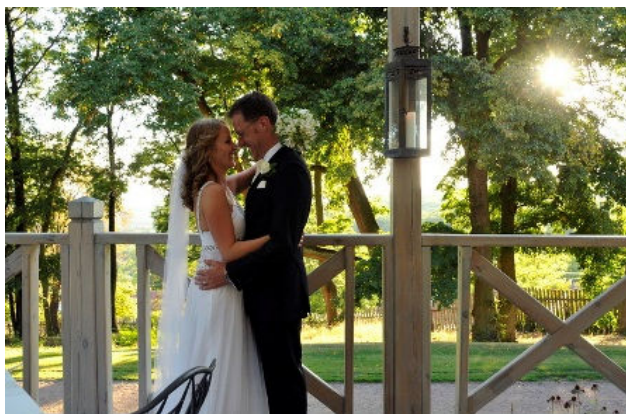

CHATEAU MCELY
CLUB HOTEL & FOREST RETREAT

...honey, silk & pearls...

Komorní svatební balíček

„Zámecká romance“

01. 05. – 01. 01.

do 10 osob

Svatební romance na Chateau Mcely

The World's Leading Green Hotel